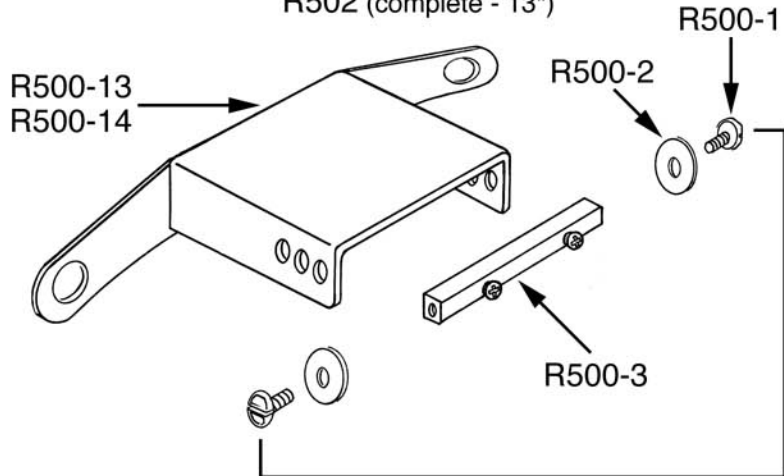

## SFT Snare Strainer

R401 (complete - short)  
 R402 (complete - long)

## Wire Snares

**SFT**  
 R413 (13")  
 R414 (14")  
**MFT**  
 R712 (12")  
 R713 (13")  
 R714 (14")

## SFT Butt Plate

R501 (complete - 14")  
 R502 (complete - 13")