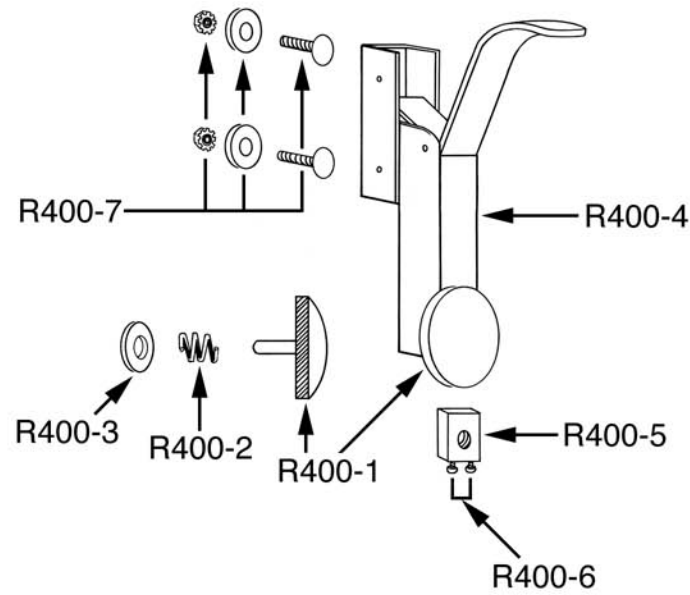

## SFT Snare Strainer

R401 (complete - short)  
 R402 (complete - long)

## Wire Snares

**SFT**  
 R413 (13")  
 R414 (14")  
**MFT**  
 R712 (12")  
 R713 (13")  
 R714 (14")

## SFT Butt Plate

R501 (complete - 14")  
 R502 (complete - 13")

## MFT Butt Plate

R801 (complete - for 14")