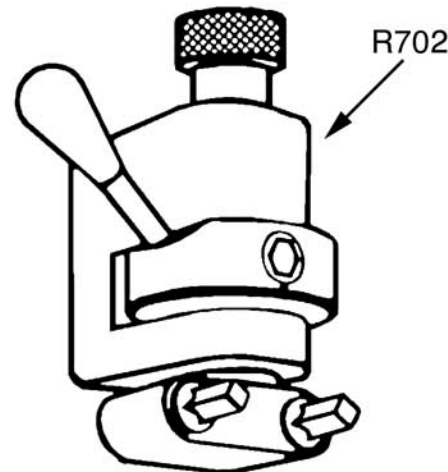

## SFT Snare Strainer

R401 (complete - short)  
 R402 (complete - long)

## Wire Snares

**SFT**  
 R413 (13")  
 R414 (14")  
**MFT**  
 R712 (12")  
 R713 (13")  
 R714 (14")

## SFT Butt Plate

R501 (complete - 14")  
 R502 (complete - 13")